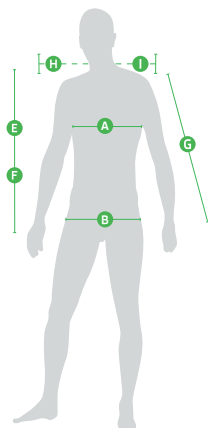

Men's jacket ŠKODA Motorsport

	A	B			E	F
Size	Chest width 1/2 (cm)	Bottom width 1/2 (cm)	Across front width (cm)	Across back width (cm)	Front length NSP* (cm)	Back length NSP* (cm)
S	54	51,50	39,50	42,50	69	72
M	57	54,50	41,75	44,75	71	74
L	60	57,50	44	47	73	76
XL	63	60,50	46,25	49,25	75	78
XXL	66	63,50	48,50	51,50	76	79

* High shoulder point

	G	H	I
Velikost	Upper sleeve length (cm)	Collar height front (cm)	Collar height back (cm)
S	64,50	7,50	8
M	66,50	7,75	8,25
L	68,50	8	8,50
XL	70,50	8,25	8,75
XXL	71,50	8,50	9